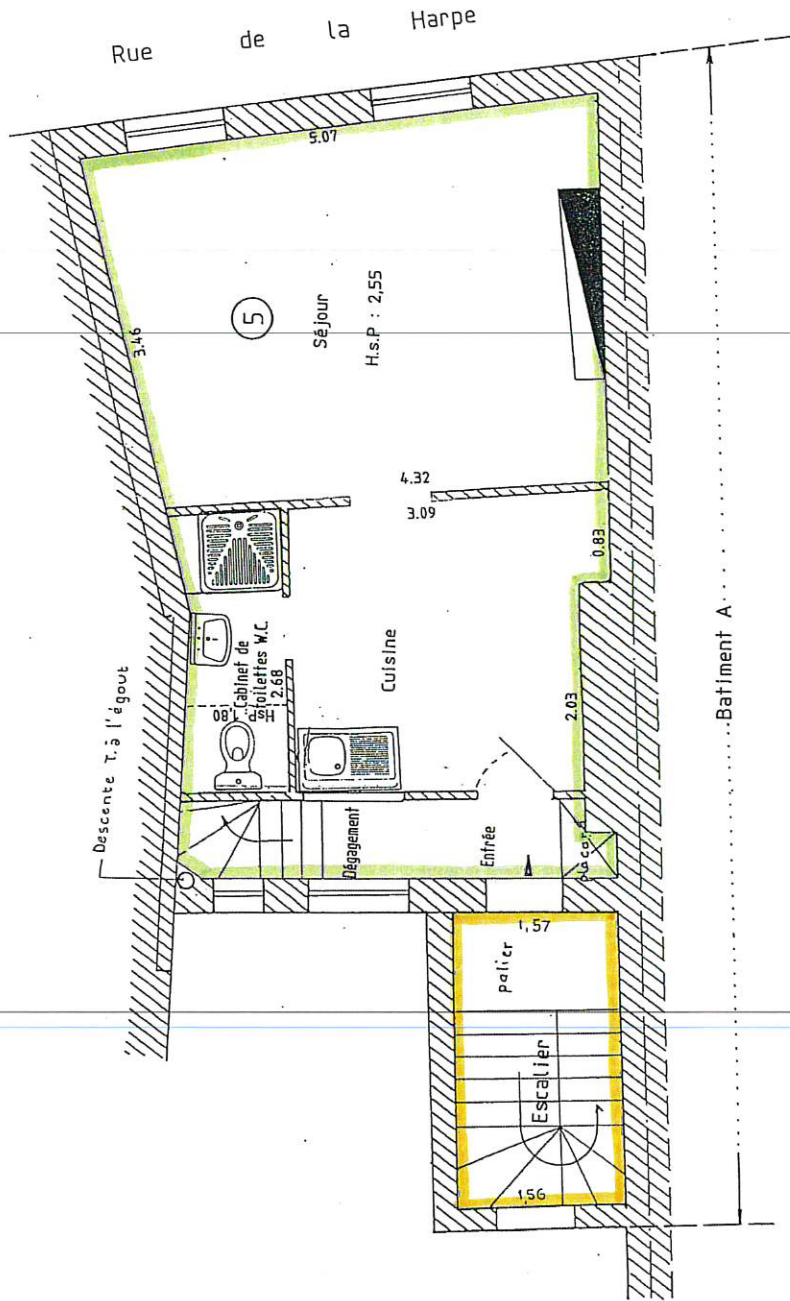

Plan établi en 1999
 CABINET ADERROOTE EXPERT GEOMETRE FONCIER D.P.L.G. 3rue Berwillie Dupuis B.P. 434 27004 E/REUX CEDEX
 TEL : 02.32.35.30.65 TELECOPIE : 02.32.31.18.20
 DOSSIER N° 99-454

2^{ème} ETAGE

ECHELLE : 1/50

Assisté à la mise en œuvre
1997 par M. H. G. G. G.
3, rue Borville-Dupuis - 43
27004 EVREUX CEDEX
02.32.33.30.65

Handwritten signatures and initials.

Plan établi à partir documents de 1982 et récolement sur place.

CABINET ADEGROOTE EXPERT GEOMETRE FONCIER D.P.L.G. 3,rue Borville Dupuis B.P. 434- 27004 EVREUX CEDEX
TEL : 02.32.33.30.65. TELECOPIE : 02.32.31.18.20
DOSSIER N° 99-454